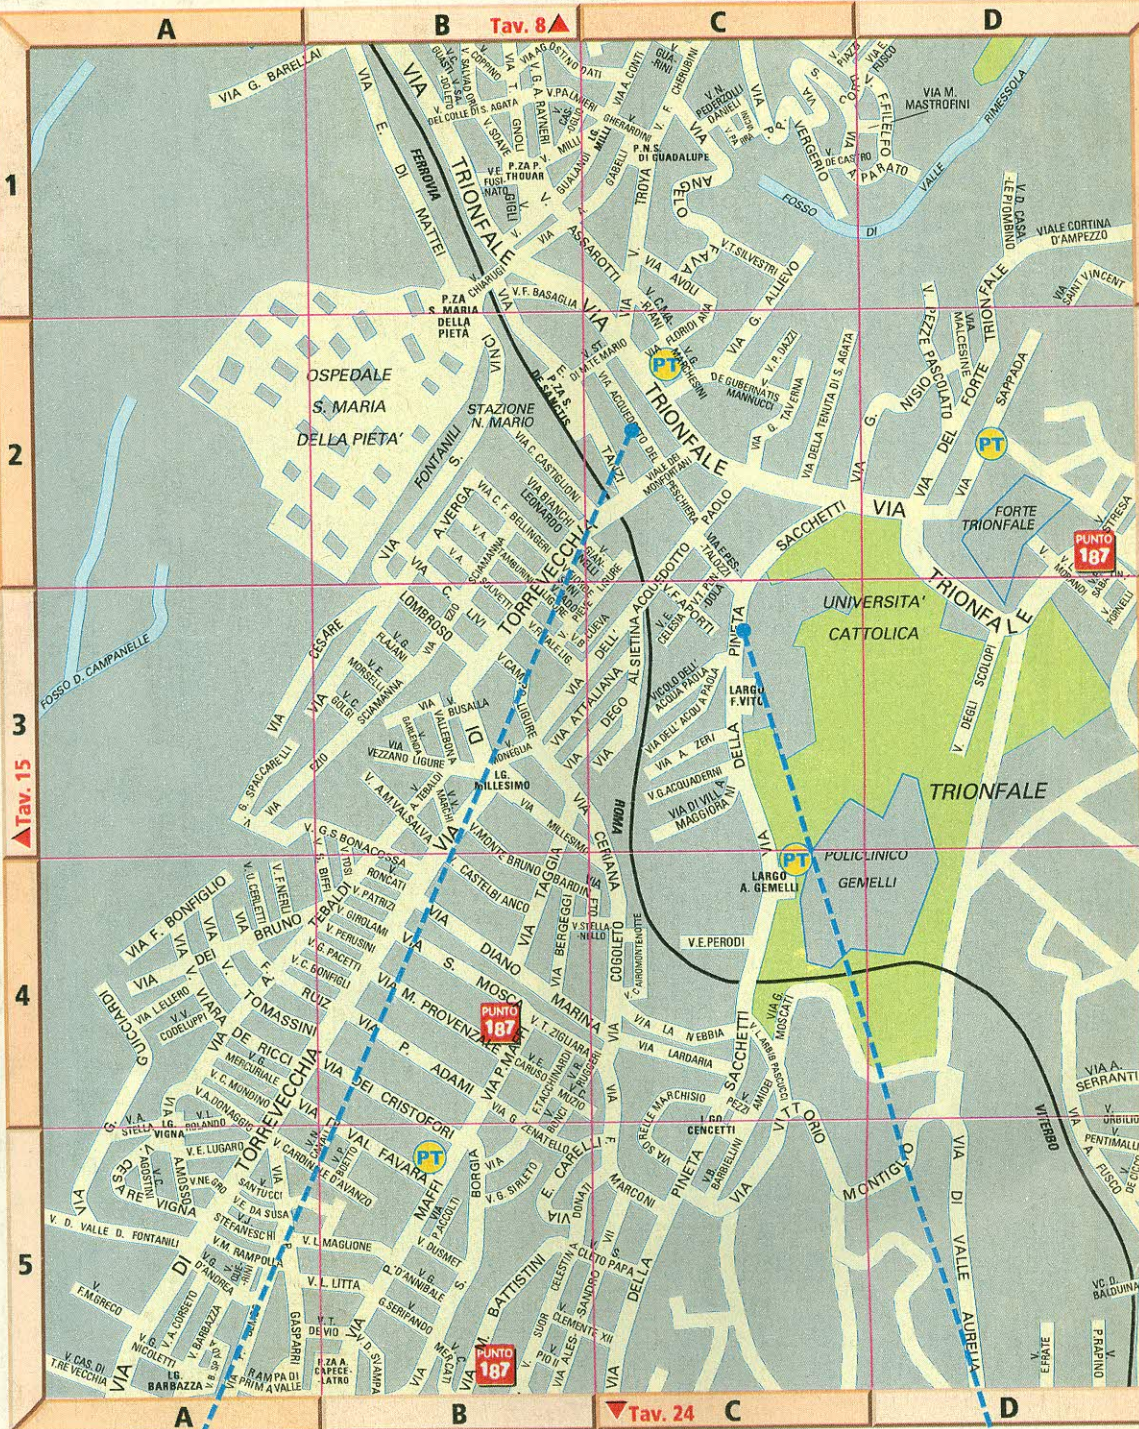

ELETTRODOMESTICI DA INCASSO
AI PREZZI PIÙ BASSI D'ITALIA!

LINEA INCASSO
00133 ROMA - Via Casilina, 1204
Tel. 06 2 024 441 (2 linee r.a.)
Angolo Svincoli G.R.A. uscita 18
00165 ROMA - Via Anastasio II, 25
Tel. 06 6 390 100
LINEA INCASSO
GRANDE SALA MOSTRA
00157 ROMA
Via dei Durantini, 265
Tel. 06 4 515 010