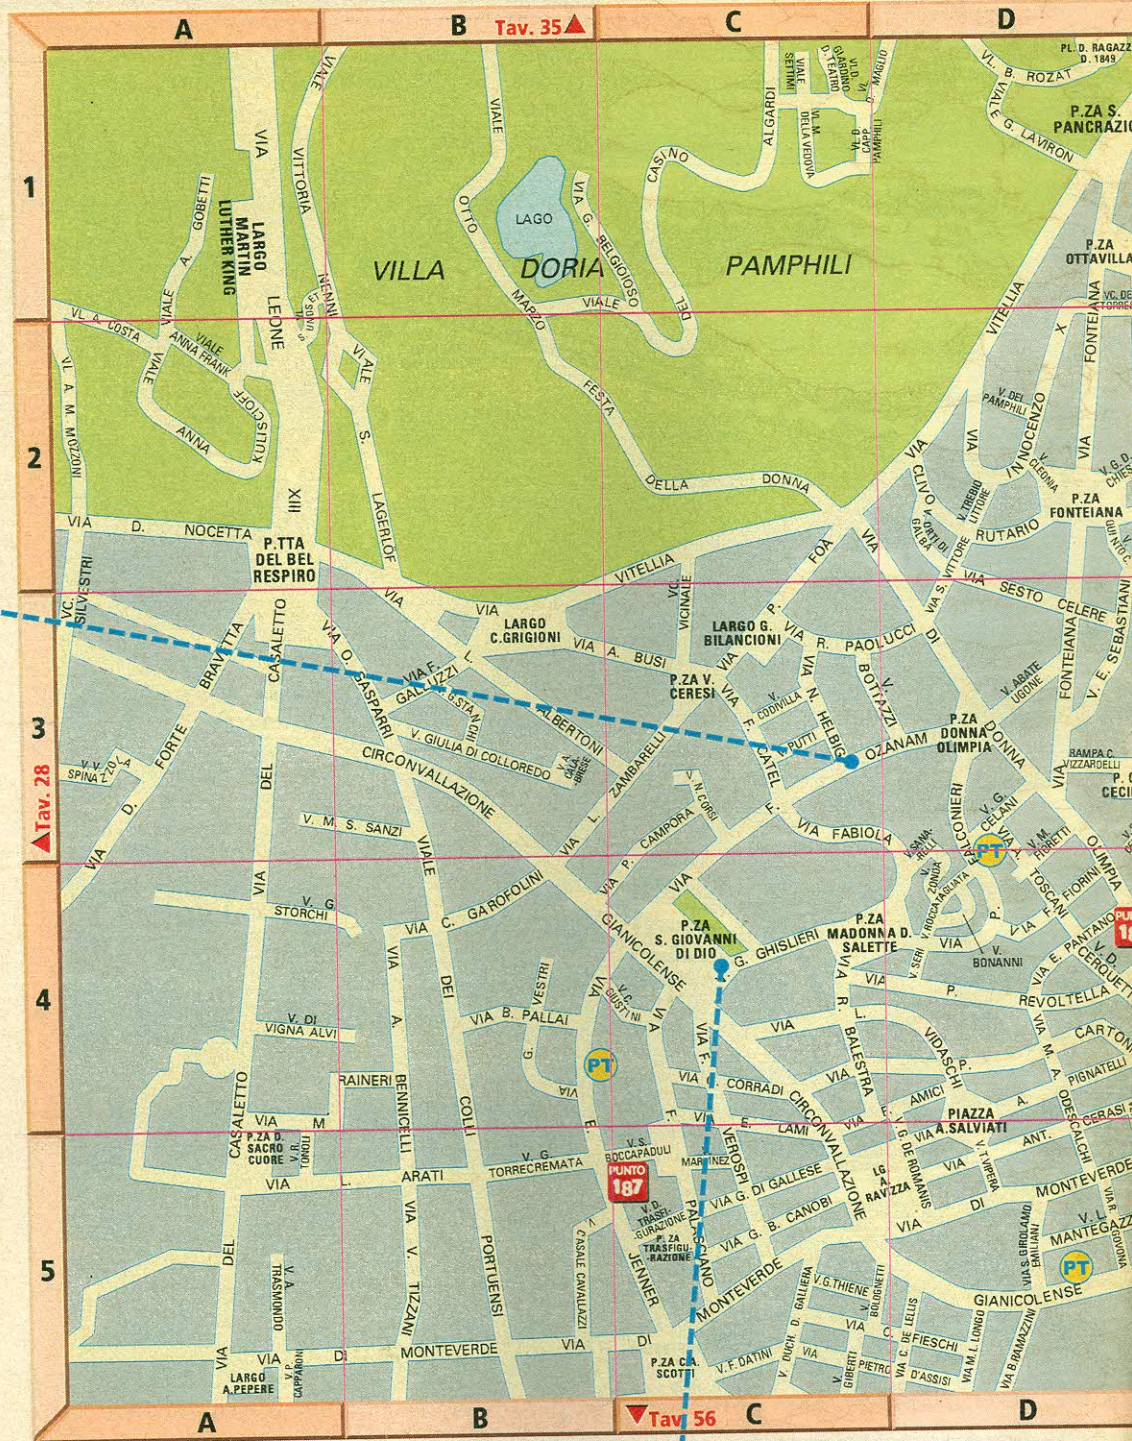

ROLAND

ESPOSIZIONE E VENDITA
• Roma - Via Anastasio II, 327/337 Tel. 06.39.74.93.32
• Roma - Ple Caduti della Montagnola, 25 Tel. 06.54.69.54
• Ostia Lido - Via della Martinica, 37/41 Tel. 06/56.03.01.92

ASSISTENZA E RICAMBI
• Roma - Viale del Tintoretto, 360 Tel. 06.51.95.73.44
• Roma - Via Gino Nais, 51 Tel. 06.39.74.93.32 r.a.

Land Rover Village

Exposizione e vendita Usato D'oc
Prove su strada Pista fuoristrada

Tratto Aurelia-Pisana,
G.R.A. uscita 32/33,
Km 65,126

Tel. 06.65.77.10.42

OTTICA CANDINO

Convenzioni A.S.L.

00152 ROMA - Via F. Ozanam, 52
Tel. 06 535 642

FARMACIA LOPRIORE

EREDI DR. G. SERVINO

Farmacia Fiduciaria di Case di Cura ed Ospedali
Convenzioni con Enti Pubblici

Roma - Via Etruria, 13/b Ponte Lungo
Tel. +39 06 70 27 449 - Fax +39 06 70 10 959
www.farmacialopriore.com

Quando scegliete i mobili cominciate con il risparmiare tempo.

Da oltre 30 anni le case più belle nascono e crescono da Habitat.

habitat

unica sede
Roma - Via Cristoforo Colombo, 88 (ang. Circ.ne Ostiense)
Tel. 06.51.27.434 - 06.51.27.552
Fax 06.51.40.200 P RISERVATO AI CLIENTI

FARMACIA LOPRIORE

EREDI DR. G. SERVINO

00183 Roma - Via Etruria, 13/b
Ponte Lungo
Tel. 06 70 27 449 - Fax 06 70 10 959
www.farmacialopriore.com

GRUPPO LUCIANI S.p.A.

di per di

Via C. Tavolacci, 1/3/7
Tel 06/5881433
vedi tav. n° 42 D1

LABORATORIO GIANICOLENSE

DIR. SAN. PROF. ANTONIO TERMINE CONVENZIONATO S.S.N.

Prelievi da Lunedì al Sabato
dalle 7,30 alle 9,30 anche a Domicilio
Piazza S. Giovanni di Dio, 34 - Roma
Tel. 06.58.200.902 - 06.53.766.21

fatti d'arte

RIBIGINI

Stucchi

Decorazioni in gesso
Gusci e cornici in pronta consegna
Archi, colonne e volte su misura
Controsoffitti in stile

ESPOSIZIONE: 00183 - Via Farsalo, 26/26A
Angolo Via Metaponto, 2/4/6 (San Giovanni)
Tel. e Fax 06.70475059

Blue Te

NOKIA

Vendita e Assistenza telefoni e ACCESSORI - ATTIVAZIONI - RICARICHE

shop ROMA

Via Britannia, 42/44 - Tel. 06.77.59.00
C.ne Giannicolense, 112 M - Tel. 06.77.59.00
Via G. F. Biondi, 21 - Tel. 06.50.18.00